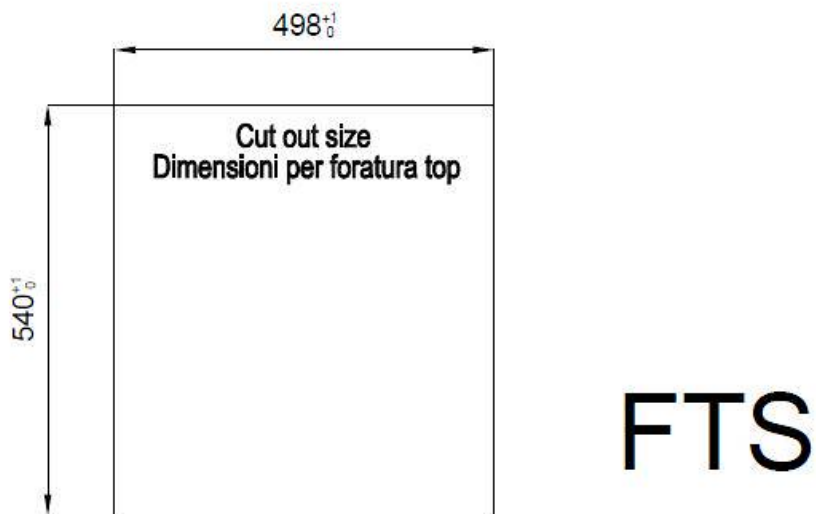

Lavello MILANO

cod. 1011/050